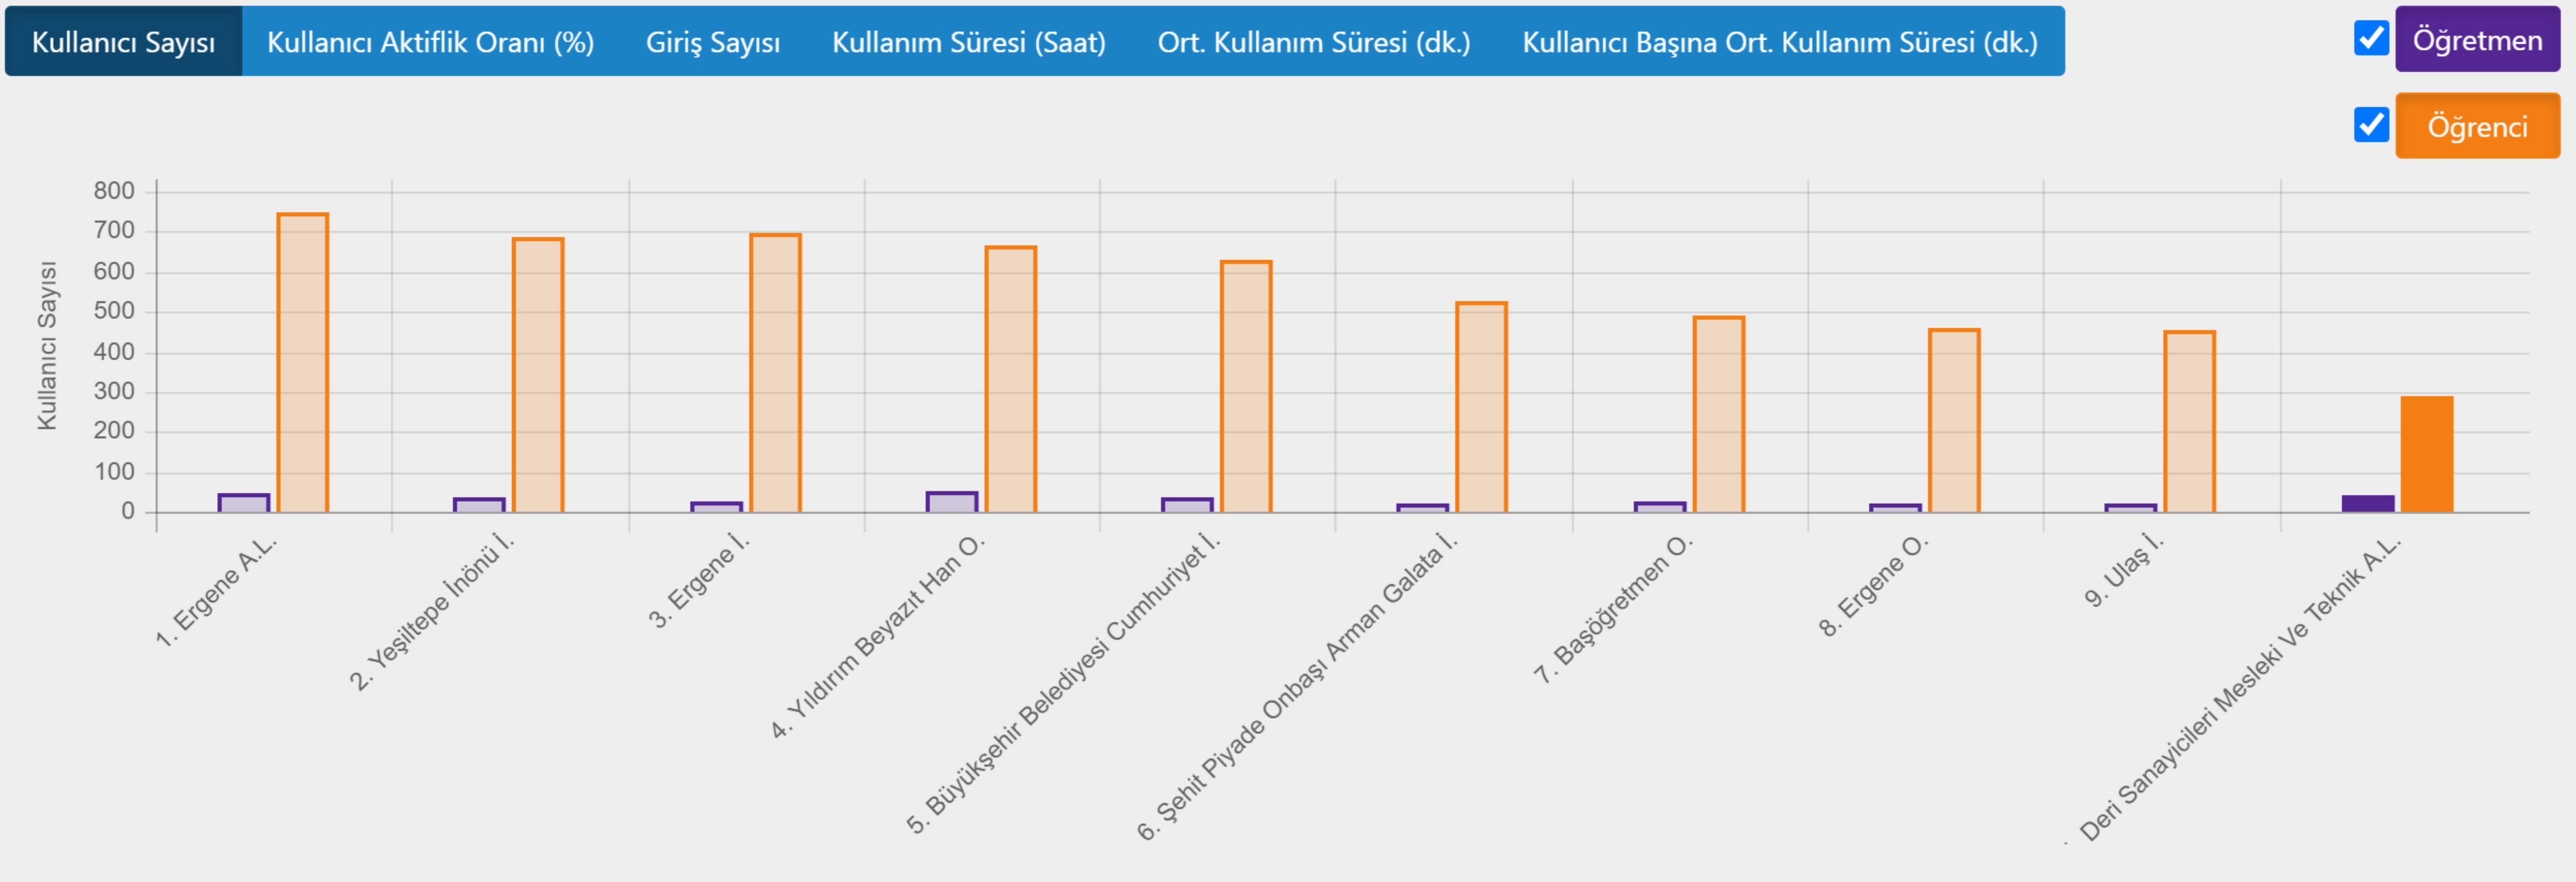

Sıralamalar (2021-2022 Eğitim ve Öğretim Yılı)

Excel'e Aktar

#	Okul ▲	Aktif Öğretmen Sayısı	Aktif Öğretmen Oranı (%)	Öğretmenlerin Giriş Sayısı	Toplam Kullanım Süresi (Saat)	Ortalama Kullanım Süresi (dk.)	Kullanıcı Başına Ort. Kullanım Süresi (dk.)	Aktif Öğrenci Sayısı	Aktif Öğrenci Oranı (%)	Öğrencilerin Giriş Sayısı	Toplam Kullanım Süresi (Saat)	Ortalama Kullanım Süresi (dk.)	Kullanıcı Başına Ort. Kullanım Süresi (dk.)
1	Ahmet Rıza İ...	14	93,33	194	158,31	48,96	633,24	132	44	1.267	415,12	19,66	83,02
2	Atatürk Çok ...	35	92,11	488	168,01	20,66	265,28	177	49,03	1.771	562,97	19,07	93,57
3	Başöğretme...	27	100	525	212,11	24,24	471,36	216	43,9	2.142	781,59	21,89	95,32
4	Büyükşehir ...	30	83,33	388	302,78	46,82	504,63	105	16,64	1.198	492,89	24,69	46,87
5	Deri Sanayi...	34	87,18	667	432,67	38,92	665,65	122	42,51	599	124,39	12,46	26
6	Eren Mesleki...	26	92,86	536	262,9	29,43	563,36	87	35,66	473	172,62	21,9	42,45
7	Ergene Ana...	44	100	1.274	473,59	22,3	645,8	634	84,65	5.902	3.579,78	36,39	286,76
8	Ergene Halk ...	4	66,67	58	23,89	24,71	238,9	0	0	0	0	0	0
9	Ergene İlkok...	20	80	196	143,2	43,84	343,68	28	4,01	97	26,24	16,23	2,25
10	Ergene İma...	17	94,44	214	135,84	38,09	452,8	85	36,48	977	348,93	21,43	89,85
11	Ergene Orta...	22	100	345	161,19	28,03	439,61	107	23,21	655	376,18	34,46	48,96
12	Erguvan Ana...	8	80	414	253,38	36,72	1.520,28	58	52,25	911	358,2	23,59	193,62
13	Esenler İlkok...	0	0	0	0	0	0	0	0	0	0	0	0
14	İstiklal İlkok...	12	92,31	294	172,33	35,17	795,37	121	54,5	1.349	476,37	21,19	128,75
15	Karamehme...	6	85,71	57	67,36	70,91	577,37	1	1,75	1	0,3	18	0,32
16	Karamehme...	5	83,33	113	45,71	24,27	457,1	23	58,97	151	62,63	24,89	96,35
17	Kırgöz İlko...	6	75	84	52,24	37,31	391,8	79	80,61	413	100,52	14,6	61,54
18	Kırgöz Orta...	8	88,89	355	191,24	32,32	1.274,93	89	88,12	936	474,39	30,41	281,82
19	Marmaracık ...	12	80	133	100,07	45,14	400,28	28	13,33	325	136,93	25,28	39,12
20	Marmaracık ...	11	78,57	481	246,87	30,79	1.058,01	126	67,02	1.466	578,13	23,66	184,51
21	Mehmet Aki...	5	33,33	45	16,23	21,64	64,92	14	15,73	146	61,4	25,23	41,39
22	Mehmet İhs...	12	100	193	98,56	30,64	537,6	54	39,71	664	274,75	24,83	121,21
23	Misinli İlkok...	6	100	56	32,99	35,35	329,9	22	37,93	105	46,6	26,63	48,21
24	Misinli Orta...	8	80	290	155,54	32,18	933,24	30	68,18	239	146,79	36,85	200,17
25	Özel Aka An...	0	0	0	0	0	0	0	0	0	0	0	0
26	Özel Aka Fe...	0	0	0	0	0	0	0	0	0	0	0	0
27	Özel Benek ...	0	0	0	0	0	0	3	14,29	3	0,35	7	1
28	Özel Benek ...	0	0	0	0	0	0	0	0	0	0	0	0
29	Özel Benek ...	0	0	0	0	0	0	1	12,5	7	1,48	12,69	11,1
30	Özel Benek İ...	0	0	0	0	0	0	2	3,7	4	0,36	5,4	0,4
31	Özel Benek ...	0	0	0	0	0	0	12	23,53	62	18,46	17,86	21,72
32	Özel Çorlu A...	0	0	0	0	0	0	1	1,61	4	1,24	18,6	1,2
33	Özel Çorlu A...	0	0	0	0	0	0	38	21,84	344	164,4	28,67	56,69
34	Özel Ergene ...	0	0	0	0	0	0	0	0	0	0	0	0
35	Pınarbaşı İlk...	5	100	34	34,57	61,01	414,84	1	3,57	8	2,16	16,2	4,63
36	Pınarbaşı Or...	7	77,78	48	15,25	19,06	101,67	12	41,38	38	13,51	21,33	27,95
37	Şehit Mehm...	26	89,66	591	266,23	27,03	550,82	101	46,98	773	426,27	33,09	118,96
38	Şehit Piyade...	22	95,65	243	131,32	32,42	342,57	35	6,67	164	38,91	14,24	4,45
39	Şehit Piyade...	7	43,75	74	22,81	18,49	85,54	22	32,84	151	47,61	18,92	42,64
40	Şehit Piyade...	28	84,85	369	159,32	25,91	289,67	157	48,61	1.560	525,33	20,21	97,58
41	Ulaş İlkokulu	20	95,24	555	311,86	33,71	891,03	244	53,51	1.997	922,97	27,73	121,44
42	Ulaş Ortaok...	13	72,22	136	85,77	37,84	285,9	121	40,07	841	392,24	27,98	77,93
43	Vakıflar Orta...	11	91,67	374	154,71	24,82	773,55	84	86,6	1.183	520,57	26,4	322
44	Velimeşe An...	25	92,59	717	236,57	19,8	525,71	247	77,92	3.029	1.145,65	22,69	216,84
45	Velimeşe At...	19	95	520	365,79	42,21	1.097,37	150	45,73	2.321	698,46	18,06	127,77
46	Velimeşe M...	25	86,21	506	170,99	20,28	353,77	84	35,44	495	146,64	17,77	37,12
47	Velimeşe Or...	18	94,74	513	257,46	30,11	813,03	234	84,78	5.770	2.480,11	25,79	539,15
48	Yeşiltepe İn...	31	88,57	366	299,99	49,18	514,27	134	19,45	853	207,08	14,57	18,03
49	Yıldırım Bey...	45	88,24	1.461	707,91	29,07	832,84	518	77,66	8.650	3.459,02	23,99	311,16